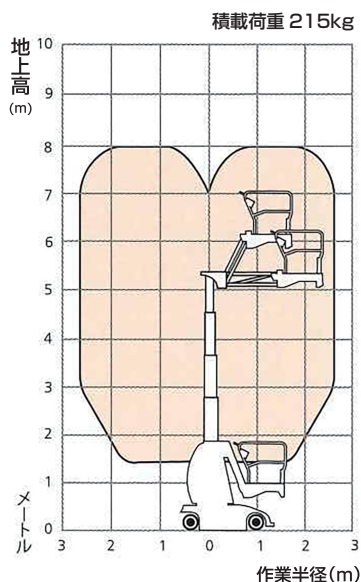

6mマストブームリフト

特教

■車両寸法図

■作業範囲図

商品コード	PA3 06111	
メーカー	エイハン・ジャパン	
商品名	6mマストブームリフト	
型式	MB20J	
積載荷重 (kg)	215	
バケット	最大床高さ (mm)	6,100
	最大作業半径 (mm)	264
	内側寸法(幅×奥行) (mm)	730×780
	首振角度 (度)	360
ブーム起伏角度 (度)	130	
寸法	全長L (mm)	2,430
	全幅W (mm)	810
	全高H (mm)	1,980
車両重量 (kg)	2,590	