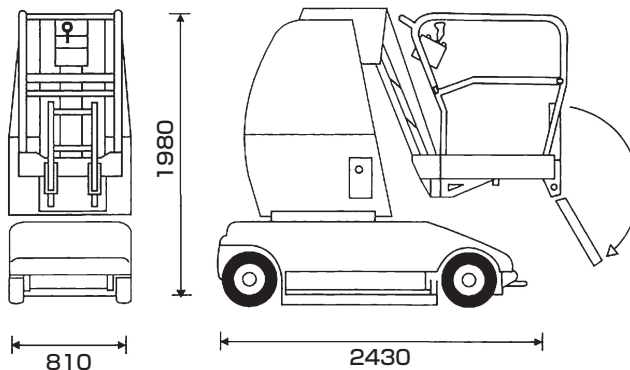

6mマストブームリフト

特教

■車両寸法図

■作業範囲図

商品コード	PA3 06111	
メーカー	エイハン・ジャパン	
商品名	6mマストブームリフト	
型式	MB20J	
積載荷重 (kg)	215	
バケット	最大床高さ (mm)	6,100
	最大作業半径 (mm)	264
	内側寸法(幅×奥行) (mm)	730×780
	首振角度 (度)	360
ブーム起伏角度 (度)	130	
寸法	全長L (mm)	2,430
	全幅W (mm)	810
	全高H (mm)	1,980
車両重量 (kg)	2,590	